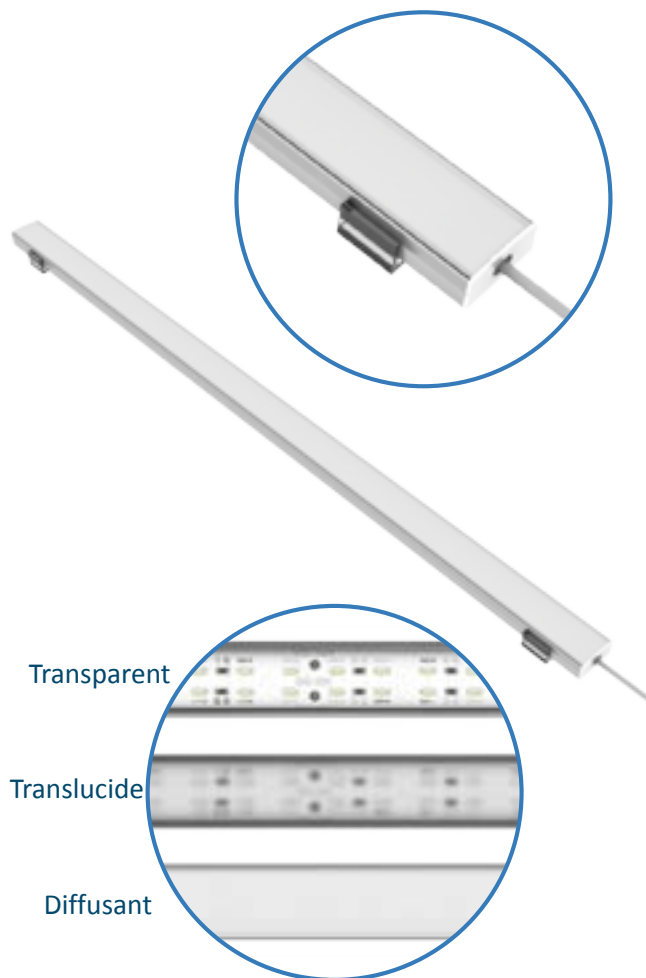

# Luminaires PROFYSLIM

12V  
24V

6w | 12w  
48w  
24w | 36w

B. CHAUD  
B. NEUTRE  
B. FROID  
RGB

120°

IP40

Luminaires basse tension à LED ultra-plats et à haute efficacité (100 lm/W). Longueurs de 25 cm à 2 m et puissances de 6 à 48 W. Corps en profilé aluminium satiné ultra-fin. Fixation facile par clips transparents à visser. Existe en version 24DC (alimentable sur secteur via contrôleur dédié) et 12DC pour alimentation sur batteries. Raccordement sur câble.