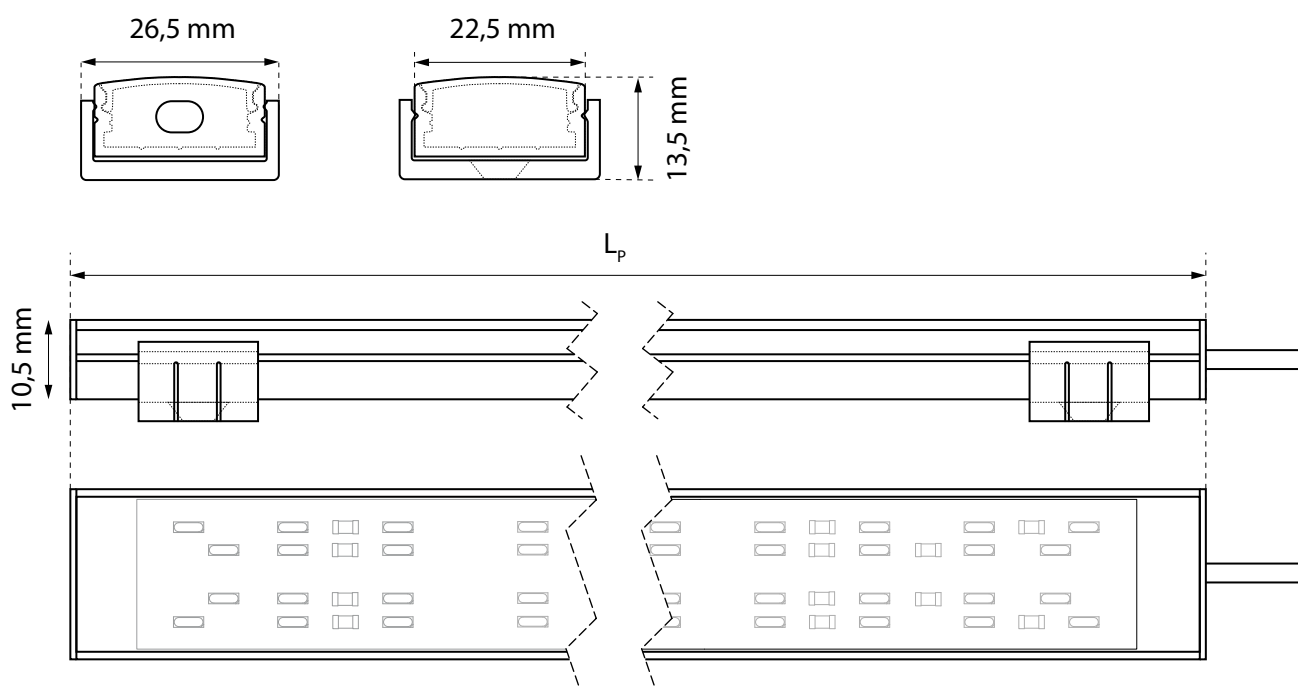

DIMENSIONS