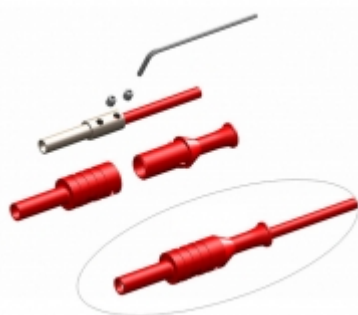

Nom produit :
1063
Designation :

Assemblage par l'utilisateur.
Connecteur femelle droit 4 mm.
Raccord du câble par vis.

Protection électrique :
1000 V CAT II / 1000 V CAT III / 600 V CAT IV, isolation renforcée, degré de pollution 2, jusqu'à 36 A.

Couleur :
Rouge, noir, blanc, bleu, vert, jaune.

Type de câble :

Longueur standard :

Détail :

Assemblage par l'utilisateur. Important : ces produits sont conformes aux normes en vigueur, sauf les exigences de marquage. Nous constructeurs, n'ayant pas la maîtrise de l'assemblage, il nous est impossible de cautionner une bonne utilisation (qualité d'assemblage, choix du câble, etc ...). Donc ces produits sont livrés sans marquages. L'utilité de ces produits n'est pas la construction, mais plutôt la maintenance de cordon divers. Vissage avec clé réf. 3315.